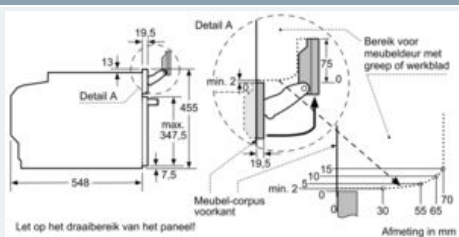

iQ700
CS636GBS1
Compacte bakoven met stoom

Maatschetsen