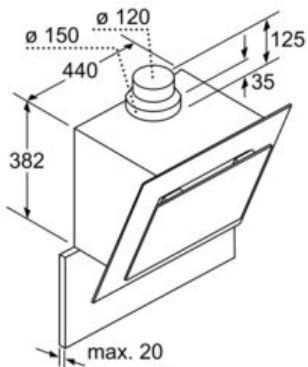

Design:

- Randafzuiging
- Filterafdekking in glas

Afmetingen:

- Aanbevolen diameter afvoerkanaal Ø 150 mm (Ø 120 mm bijgeleverd)
- Toestelafmetingen bij luchtafvoer (HxBxD): 806-994 x 898 x 339 mm
- Toestelafmetingen bij kringloopwerking (HxBxD): 908-1106 x 898 x 339 mm

**In overeenstemming met de EU-regulering N° 65/2014*

Serie | 6 Dampkappen

DWK09G660 - Zwart

Headfree-Design

Decoratieve dampkap - 90 cm

Bij gebruik van een achterwand moet met het design van het apparaat rekening worden gehouden. Afmeting in mm