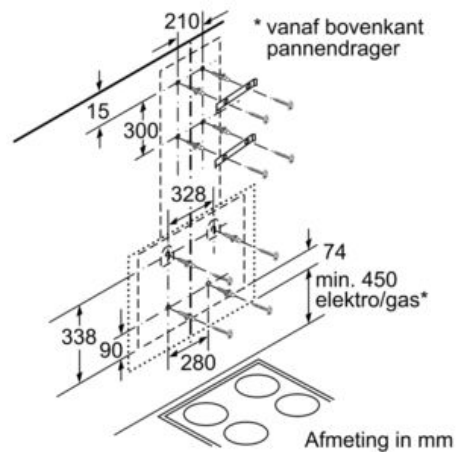

Design:

- Randafzuiging
- Filterafdekking in glas

Afmetingen:

- Aanbevolen diameter afvoerkanaal Ø 150 mm (Ø 120 mm bijgeleverd)
- Toestelafmetingen bij luchtafvoer (HxBxD): 806-994 x 898 x 339 mm
- Toestelafmetingen bij kringloopwerking (HxBxD): 908-1106 x 898 x 339 mm

**In overeenstemming met de EU-regulering N° 65/2014*

Serie | 6 Dampkappen

DWK09G660 - Zwart

Headfree-Design

Decoratieve dampkap - 90 cm

Bij gebruik van een achterwand moet met het design van het apparaat rekening worden gehouden. Afmeting in mm

Afmeting in mm

* vanaf bovenkant pannendrager Afmeting in mm

(1) Luchtafvoer
(2) Circulatielucht
(3) Luchtuitlaat - sleuven bij luchtafvoer naar onderen monteren Afmeting in mm

* vanaf bovenkant pannendrager Afmeting in mm