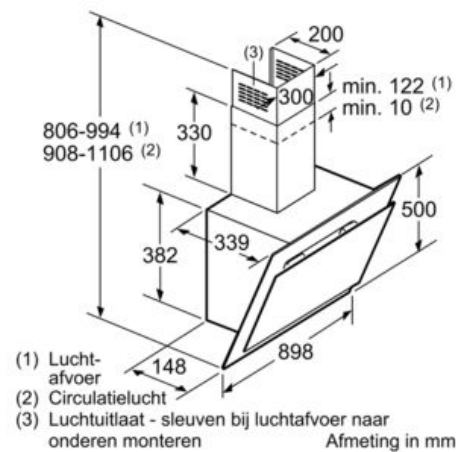

Design:

- Randafzuiging
- Filterafdekking in glas

Afmetingen:

- Aanbevolen diameter afvoerkanaal Ø 150 mm (Ø 120 mm bijgeleverd)
- Toestelafmetingen bij luchtafvoer (HxBxD): 806-994 x 898 x 339 mm
- Toestelafmetingen bij kringloopwerking (HxBxD): 908-1106 x 898 x 339 mm

**In overeenstemming met de EU-regulering N° 65/2014*

Serie | 6 Dampkappen

DWK09G660 - Zwart

Headfree-Design

Decoratieve dampkap - 90 cm

Bij gebruik van een achterwand moet met het design van het apparaat rekening worden gehouden. Afmeting in mm

Afmeting in mm

* vanaf bovenkant pannendrager Afmeting in mm

(1) Luchtafvoer
(2) Circulatielucht
(3) Luchtuitlaat - sleuven bij luchtafvoer naar onderen monteren Afmeting in mm

* vanaf bovenkant pannendrager Afmeting in mm