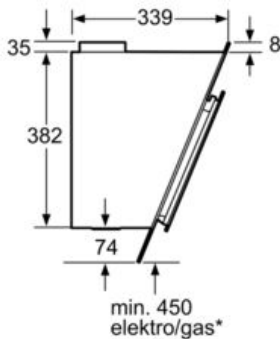

Technische Data

Kleur schoorsteen :	roestvrij staal
Uitvoering :	Schouw
Keurmerken :	CE, Eurasian, UA
Lengte elektriciteitsnoer (cm) :	130
Hoogte luchtafvoerbuis min/max (mm) :	350-537/453-650
Hoogte van het apparaat zonder luchtafvoerbuis (mm) :	382
en: Minimum distance above an electric hob :	450
en: Minimum distance above a gas hob :	450
Nettogewicht (kg) :	18,0
Soort besturing :	Electronisch
Maximale afzuigcapaciteit (m ³ /h) :	600
Maximale luchtcirculatie intensiefstand (m ³ /h) :	630
Maximale luchtcirculatie (m ³ /h) :	520
Afzuigcapaciteit intensiefstand (m ³ /h) :	690
Aantal lampen :	2
Geluidsniveau (dB (A) re 1pW) :	67
Diameter luchtafvoer min/max (mm/mm) :	120 / 150
Materiaal vefilter :	Aluminium wasbaar
EAN-code :	4242002758435
Aansluitwaarde (W) :	290
Minimale smeltveiligheid (A) :	10
Spanning (V) :	220-240
Frequentie (Hz) :	50
Type stekker :	Schuko-/Gardy. met aarding
Type installatie :	Wandmodel

Design:

- Randafzuiging
- Filterafdekking in glas

Afmetingen:

- Aanbevolen diameter afvoerkanaal Ø 150 mm (Ø 120 mm bijgeleverd)
- Toestelafmetingen bij luchtafvoer (HxBxD): 806-994 x 898 x 339 mm
- Toestelafmetingen bij kringloopwerking (HxBxD): 908-1106 x 898 x 339 mm

**In overeenstemming met de EU-regulering N° 65/2014*

Serie | 6 Dampkappen

DWK09G660 - Zwart

Headfree-Design

Decoratieve dampkap - 90 cm

Bij gebruik van een achterwand moet met het design van het apparaat rekening worden gehouden. Afmeting in mm

Afmeting in mm

* vanaf bovenkant pannendrager Afmeting in mm

(1) Luchtafvoer
(2) Circulatielucht
(3) Luchtuitlaat - sleuven bij luchtafvoer naar onderen monteren Afmeting in mm

* vanaf bovenkant pannendrager Afmeting in mm