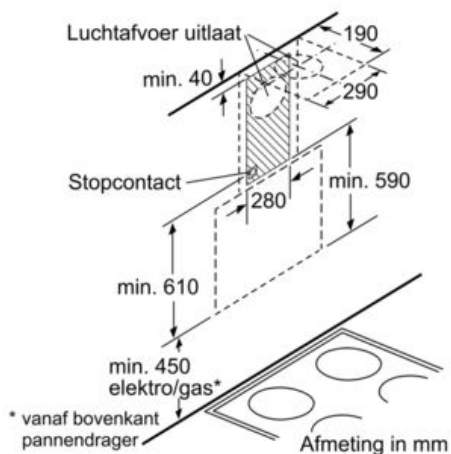

Design:

- Randafzuiging
- Filterafdekking in glas

Afmetingen:

- Aanbevolen diameter afvoerkanaal Ø 150 mm (Ø 120 mm bijgeleverd)
- Toestelafmetingen bij luchtafvoer (HxBxD): 806-994 x 898 x 339 mm
- Toestelafmetingen bij kringloopwerking (HxBxD): 908-1106 x 898 x 339 mm

**In overeenstemming met de EU-regulering N° 65/2014*

Serie | 6 Dampkappen

DWK09G660 - Zwart

Headfree-Design

Decoratieve dampkap - 90 cm

Bij gebruik van een achterwand moet met het design van het apparaat rekening worden gehouden. Afmeting in mm

Afmeting in mm

* vanaf bovenkant pannendrager Afmeting in mm

(1) Luchtafvoer
(2) Circulatielucht
(3) Luchtuitlaat - sleuven bij luchtafvoer naar onderen monteren Afmeting in mm

* vanaf bovenkant pannendrager Afmeting in mm