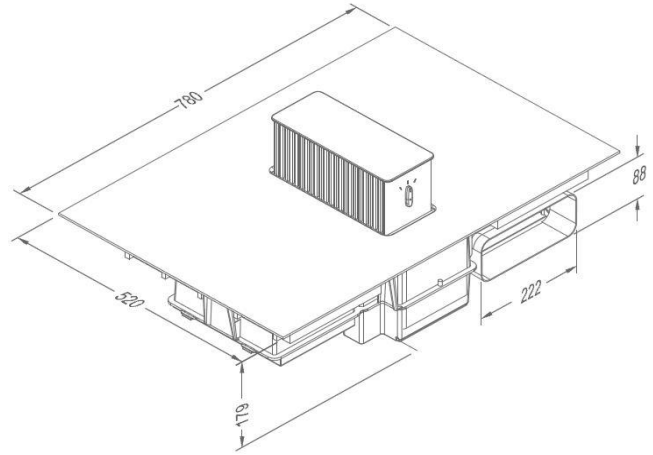

Kookplaat/keukenventilatie
One

1811
Zwart