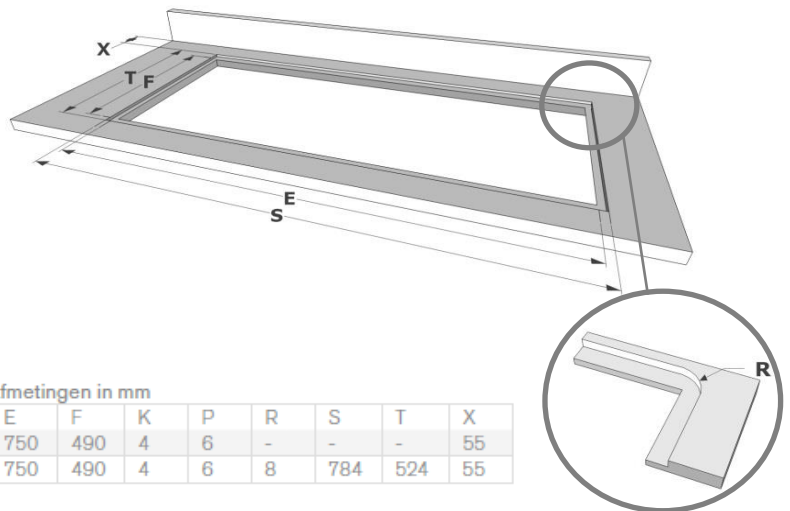

Kookplaat/keukenventilatie
One

1811
Zwart

Kookplaat/keukenventilatie
One

1811
Zwart

Opbouw

Vlakkbouw

afmetingen in mm

	E	F	K	P	R	S	T	X
Opbouw	750	490	4	6	-	-	-	55
Vlakkbouw	750	490	4	6	8	784	524	55