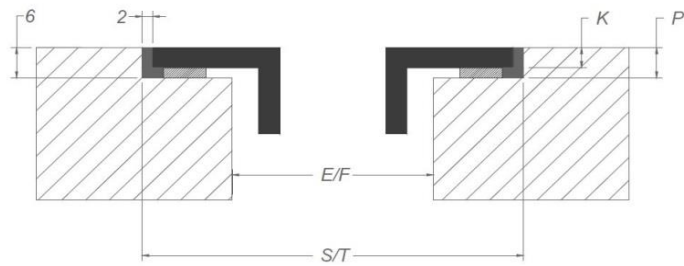

Kookplaat/keukenventilatie
One

1811
Zwart

Kookplaat/keukenventilatie
One

1811
Zwart

Opbouw

Vlakkbouw

afmetingen in mm

	E	F	K	P	R	S	T	X
Opbouw	750	490	4	6	-	-	-	55
Vlakkbouw	750	490	4	6	8	784	524	55