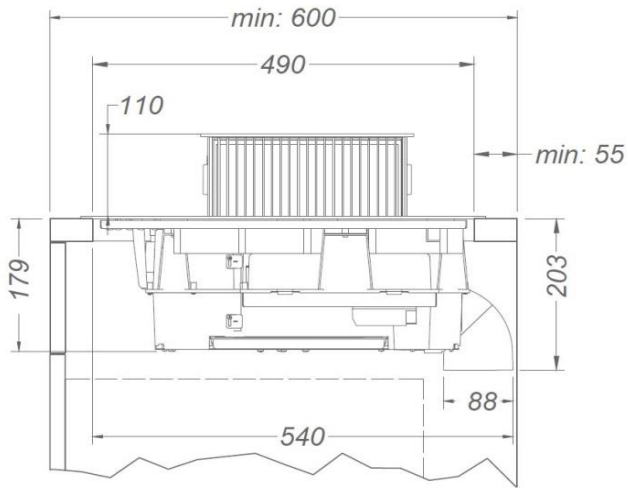

Technische eigenschappen

Totaal maximaal vermogen	7.560 W
Netspanning	230 V - 400 V + N
Electriciteitsverbruik in de stand-by-stand Ps (W)	<0,5 W
Uitblaasopening (mm)	89 x 222
Positie afvoer	achter / naar beneden
Gewicht (kg)	19,0

Toebehoren en accessoires

Recirculatie kit	
- Inbouw recirculatiebox met Monoblock recirculatiefilter (RVS)(98x818x290mm)	7910400
- Inbouw recirculatiebox met Monoblock recirculatiefilter (RVS)(140x820x298mm)	7900400
Grillplaat	1700 091

Kookplaat/keukenventilatie
One

1811
Zwart

Kookplaat/keukenventilatie
One

1811
Zwart

Opbouw

Vlakkbouw

afmetingen in mm

	E	F	K	P	R	S	T	X
Opbouw	750	490	4	6	-	-	-	55
Vlakkbouw	750	490	4	6	8	784	524	55