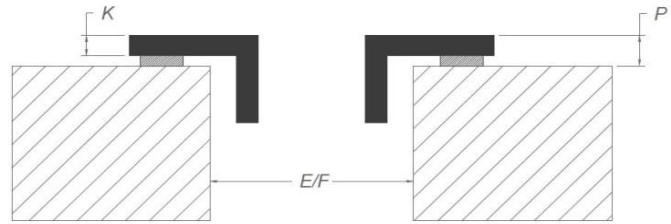

Kookplaat/keukenventilatie
One

1811
Zwart

Opbouw