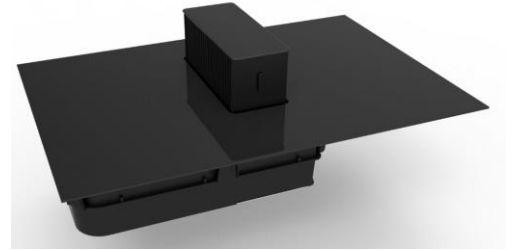

Kookplaat/keukenventilatie One

1811
Zwart

EAN 5414425018116

Algemene eigenschappen

Zwart opaak glas	•
Afgeronde rand	•
Opbouw of vlakbouw	•

Afmetingen (mm)

Afmetingen (BxDxH) (mm)	780 x 520 x 179
Uitsparingsmaat opbouw of vlakbouw (BxD)(mm)	750 x 490
Afmetingen freesrand bij vlakbouw (BxDxH) (mm)	784 x 524 x 6

Inductie kookplaat

Kookzones

Aantal octagonale kookzones (inductie 220 x 180 mm)	4
Vermogen per zone (min. - max. / super power) (W)	111 - 2100/3700

Functies

Bediening	Sliderbediening met witte LED's
Aantal standen	9 + Power + Super Power
Timerfunctie op elke zone	•
Onafhankelijke kookwekker	•
Stop&Go	•
Warmhoudfunctie	• (42, 70 en 94 °C)
Automatische bridgefunctie	• (2x)
Restwarmte indicatie	•
Aankookautomaat	•
Kindervergrendeling / Vergrendeling bedieningspaneel	•
Panherkenning	•
Overkookbeveiliging	•
Veiligheidsuitschakeling	•
Grillfunctie (alleen i.c.m. grillplaat)	•