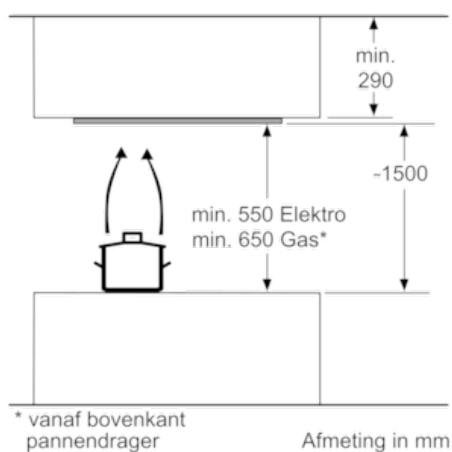

N 70 PLAFONDUNIT

Maatschetsen