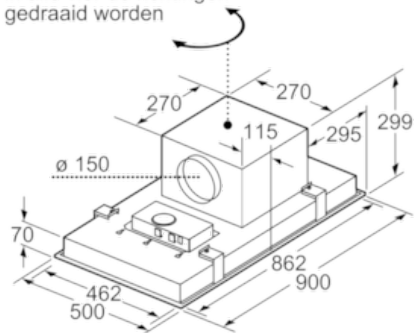

### Technische data:

- Voor recirculatie werking is een startset of CleanAir unit benodigd
- Afmetingen luchtafvoer (hxbxd): 299-299 x 900 x 500 mm
- Lengte aansluitsnoer 1,3 m
- Aansluitwaarde: 285 W

\* Volgens de EU-norm nr. 65/2014

## Maatschetsen

Voor de bevestiging van de afzuigkap is een geschikt, dragend frame noodzakelijk. Het apparaat niet direct in gipsplaten of gelijksoortige lichte bouwmaterialen monteren.

Afmeting in mm

Ventilatoruitlaat kan in alle vier de richtingen gedraaid worden